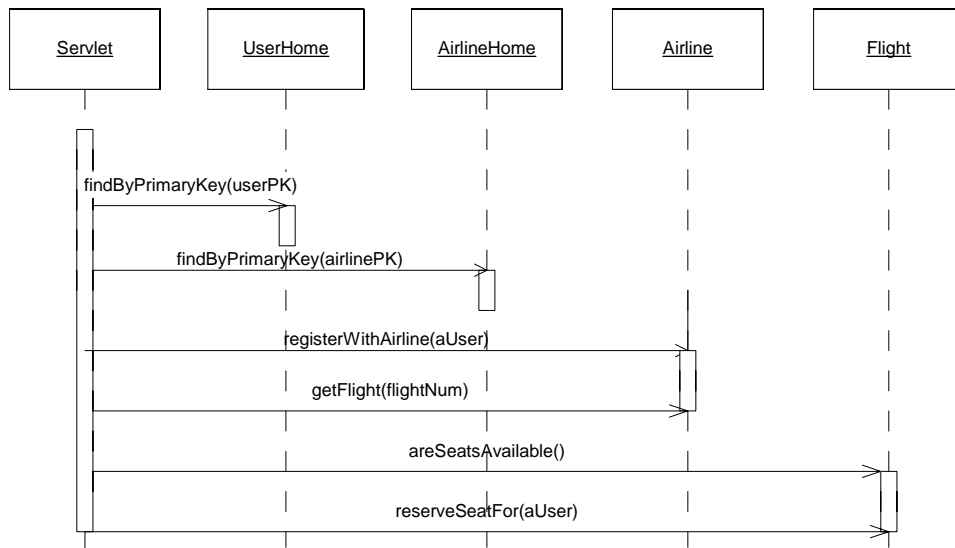

Message Façade

EJB 가

?

가

.(1.)

1.